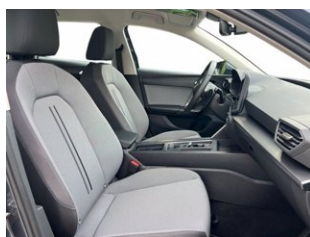

DATI PRINCIPALI