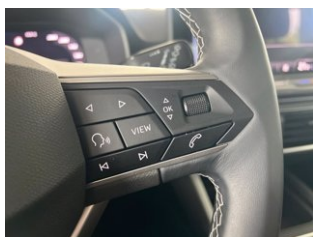

DATI PRINCIPALI