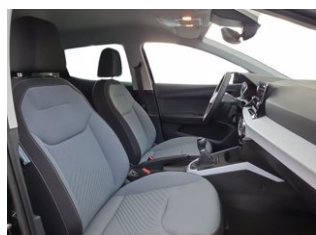

DATI PRINCIPALI