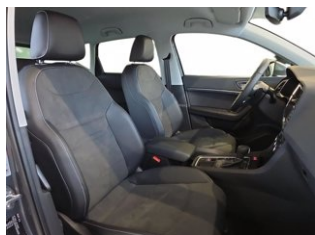

SEAT Ateca 1.5 ecotsi black edition 150cv dsg

€ 31.700

DATI PRINCIPALI

Tipo di veicolo Usato

Chilometraggio 80 Km

Immatricolazione 3/2026

Garanzia Garanzia del concessionario

Colore esterno Grigio grafite