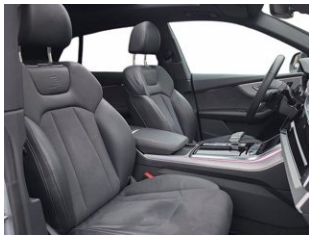

AUDI Q8 3.0 tdi mhev s line edition quattro 286cv tiptronic

€ 75.500