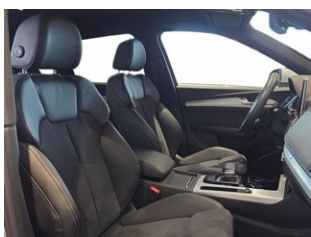

AUDI Q5 40 2.0 tdi mhev 12v s line quattro s-tronic

€ 45.900