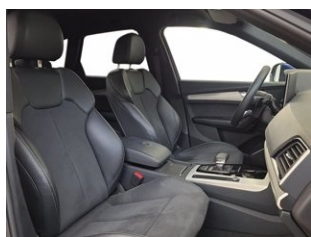

AUDI Q5 40 2.0 tdi mhev 12v s line quattro s-tronic

€ 48.500