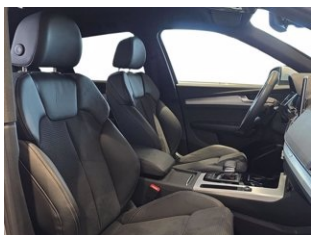

AUDI Q5 40 2.0 tdi mhev 12v s line quattro s-tronic

€ 47.300