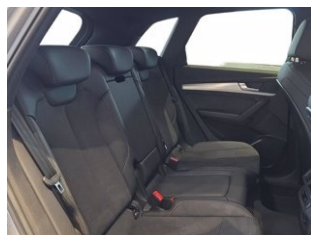

AUDI Q5 40 2.0 tdi mhev 12v s line quattro s-tronic

€ 47.300