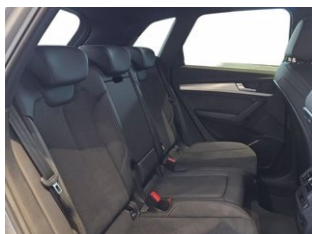

AUDI Q5 40 2.0 tdi mhev 12v s line quattro s-tronic

€ 42.600