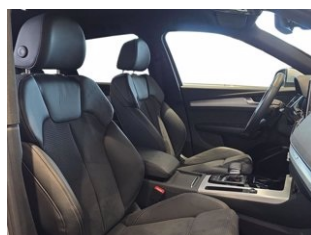

AUDI Q5 40 2.0 tdi mhev 12v s line quattro s-tronic

€ 42.600