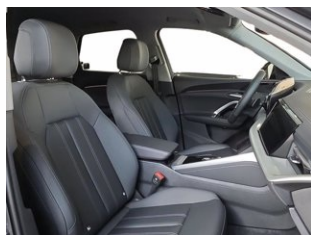

DATI PRINCIPALI