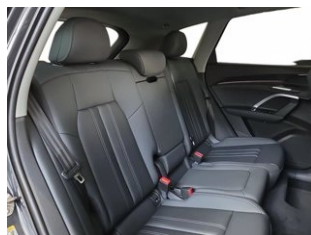

DATI PRINCIPALI