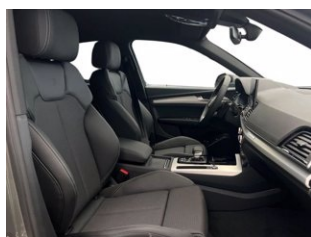

DATI PRINCIPALI