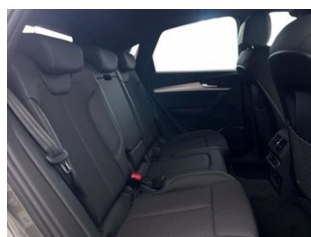

DATI PRINCIPALI