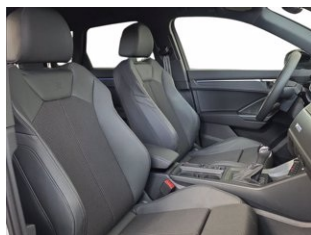

DATI PRINCIPALI