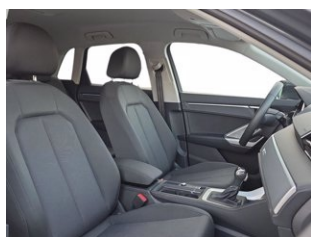

DATI PRINCIPALI