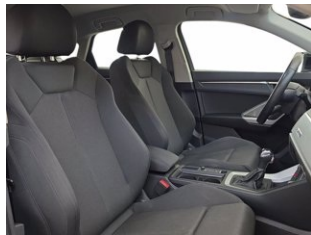

DATI PRINCIPALI