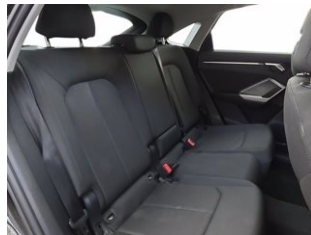

DATI PRINCIPALI