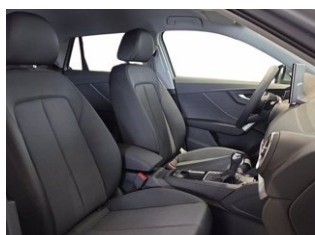

DATI PRINCIPALI