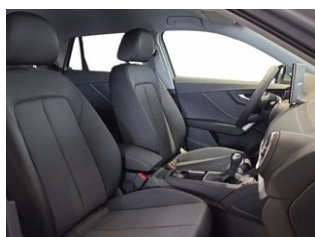

DATI PRINCIPALI