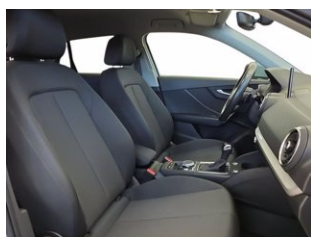

DATI PRINCIPALI