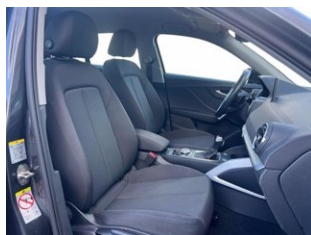

DATI PRINCIPALI