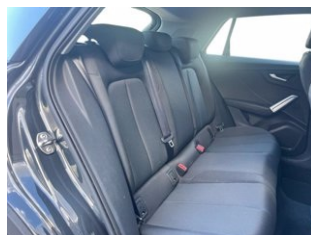

DATI PRINCIPALI