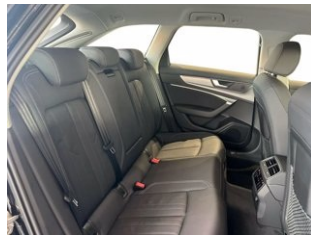

AUDI A6 avant 40 2.0 tdi mhev 12v business advanced s-tronic

€ 57.900