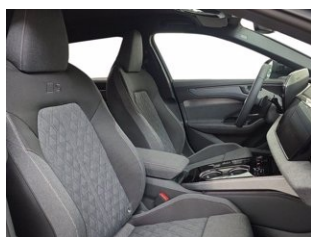

DATI PRINCIPALI