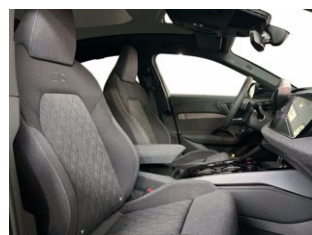

DATI PRINCIPALI