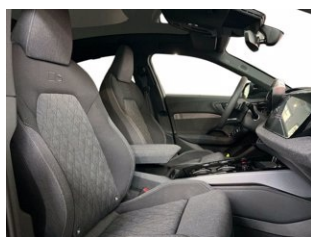

DATI PRINCIPALI