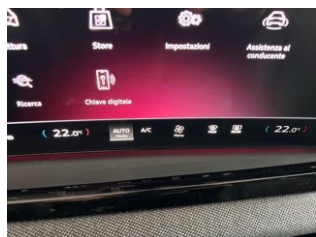

DATI PRINCIPALI