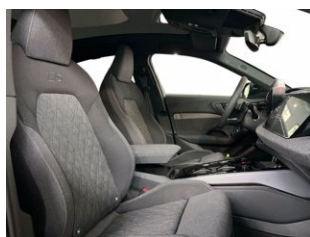

DATI PRINCIPALI