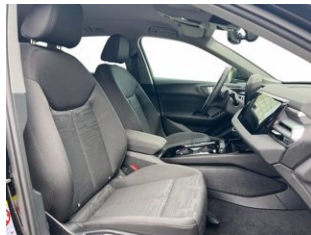

DATI PRINCIPALI