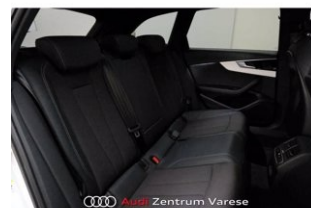

AUDI A4 avant 40 2.0 tdi mhev s line edition quattro 204cv s-tronic

€ 38.900

DATI PRINCIPALI