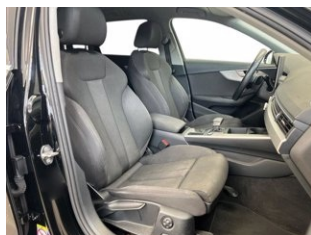

DATI PRINCIPALI