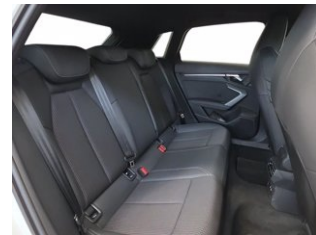

DATI PRINCIPALI