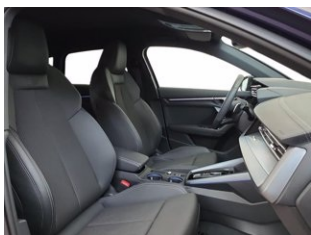

DATI PRINCIPALI