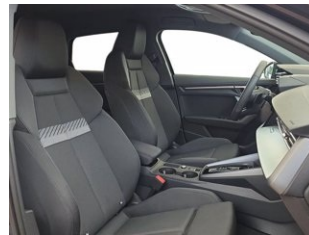

DATI PRINCIPALI