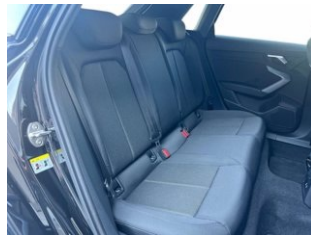

DATI PRINCIPALI