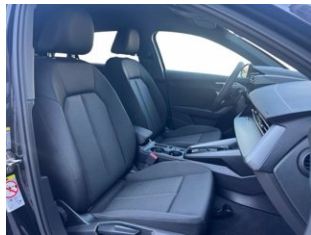

DATI PRINCIPALI