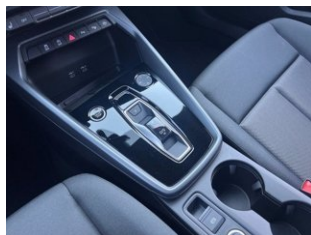

DATI PRINCIPALI