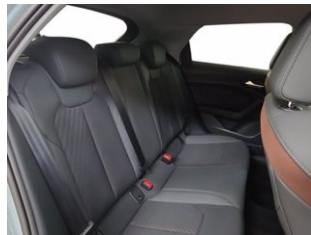

DATI PRINCIPALI