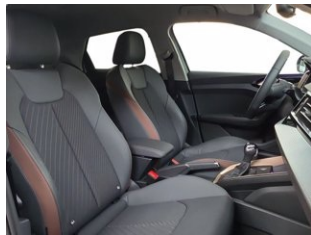

DATI PRINCIPALI