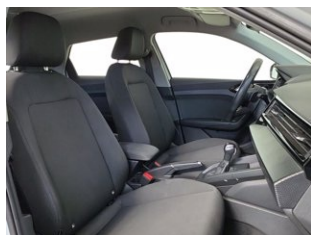

DATI PRINCIPALI