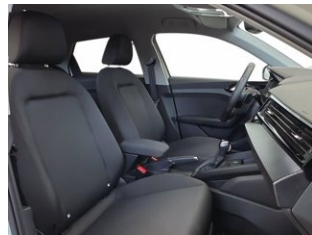

DATI PRINCIPALI