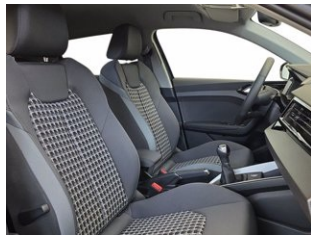

DATI PRINCIPALI