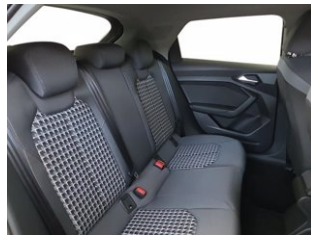

DATI PRINCIPALI