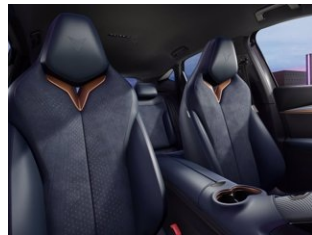

€ 55.400

DATI PRINCIPALI

Tipo di veicolo Nuovo

Colore esterno Grigio Urano

Interni Carattere Contrast

Porte 5

Posti 5

Numero pratica 11607