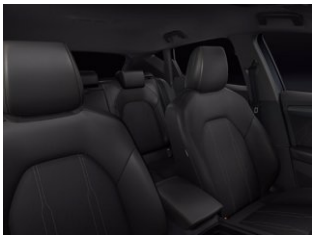

DATI PRINCIPALI

Tipo di veicolo Nuovo

Colore esterno Nero Midnight

Interni Nero Titanio - Marrone Palomino

Porte 5

Posti 5

Numero pratica 12642

Alimentazione Mild Hybrid