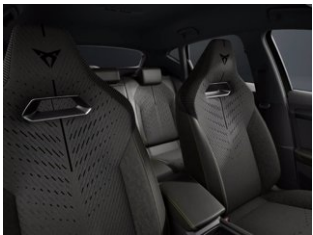

€ 49.230

DATI PRINCIPALI

Tipo di veicolo Nuovo

Colore esterno Nero Midnight

Interni Tessuto a maglia 3D/PVC

Porte 5

Posti 5

Numero pratica 12128