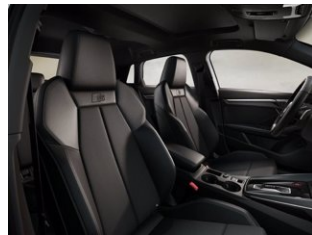

### DATI PRINCIPALI

**Tipo di veicolo** Nuovo

**Colore esterno** Bianco Ghiacciaio Metallizzato

**Interni** Nero-Nero-Grigio Roccia/Nero-Nero/Nero

**Porte** 5

**Posti** 5

**Numero pratica** 56548

**Alimentazione** Benzina