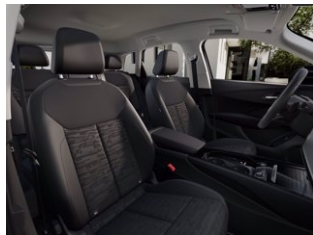

€ 52.930

DATI PRINCIPALI

Tipo di veicolo Nuovo

Colore esterno Nero Mito Metallizzato

Interni Nero-Nero/Nero-Nero/Nero/Argento Luna

Porte 5

Posti 5

Numero pratica 82250