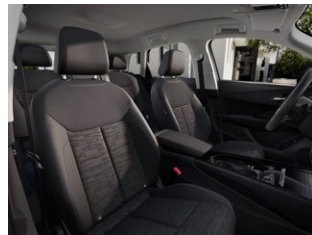

€ 52.880

DATI PRINCIPALI

Tipo di veicolo Nuovo

Colore esterno Grigio Tambora Metallico

Interni Nero-Nero/Nero-Nero/Nero/Argento Luna

Porte 5

Posti 5

Numero pratica 79340