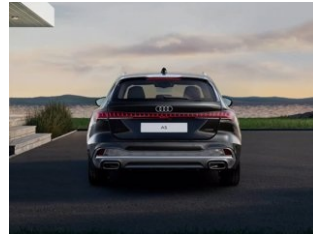

### DATI PRINCIPALI

**Tipo di veicolo** Nuovo

**Colore esterno** Nero Mito Metallizzato

**Interni** Nero-Nero/Nero-Nero/Nero/Grigio Roccia

**Porte** 5

**Posti** 5

**Numero pratica** 83248

**Alimentazione** Plug-In Hybrid