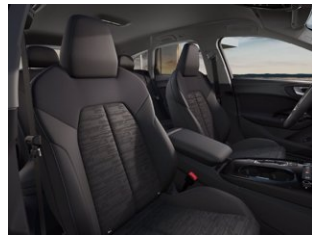

### DATI PRINCIPALI

**Tipo di veicolo** Nuovo

**Colore esterno** Blu Firmamento Metallizzato

**Interni** Nero-Nero/Nero-Nero/Nero/Grigio Roccia

**Porte** 5

**Posti** 5

**Numero pratica** 83278

**Alimentazione** Plug-In Hybrid