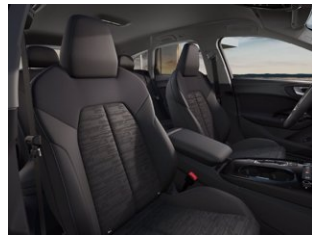

### DATI PRINCIPALI

**Tipo di veicolo** Nuovo

**Colore esterno** Blu Firmamento Metallizzato

**Interni** Nero-Nero/Nero-Nero/Nero/Grigio Roccia

**Porte** 5

**Posti** 5

**Numero pratica** 83280

**Alimentazione** Plug-In Hybrid