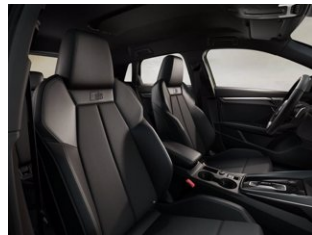

€ 57.460

DATI PRINCIPALI

Tipo di veicolo Nuovo

Colore esterno Verde Distretto Metallizzato

Interni Nero-Nero-Grigio Roccia/Nero-Nero/Nero

Porte 5

Posti 5

Numero pratica 82412