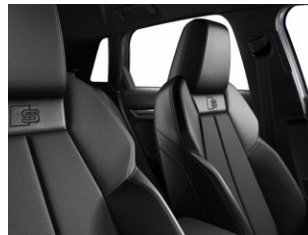

€ 50.700

DATI PRINCIPALI

Tipo di veicolo Nuovo

Colore esterno Grigio Freccia Perla

Interni Nero-Nero-Grigio Roccia/Nero-Nero/Nero

Porte 5

Posti 5

Numero pratica 82628