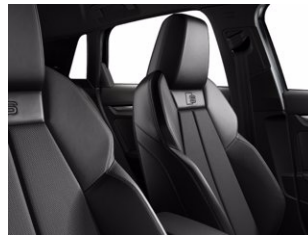

€ 50.700

DATI PRINCIPALI

Tipo di veicolo Nuovo

Colore esterno Grigio Manhattan Metallizzato

Interni Nero-Nero-Grigio Roccia/Nero-Nero/Nero

Porte 5

Posti 5

Numero pratica 81617