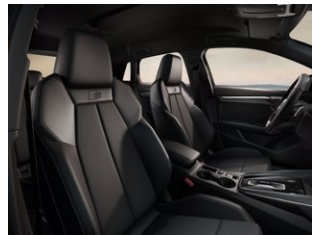

€ 50.700

DATI PRINCIPALI

Tipo di veicolo Nuovo

Colore esterno Nero Mito Metallizzato

Interni Nero-Nero-Grigio Roccia/Nero-Nero/Nero

Porte 5

Posti 5

Numero pratica 81613