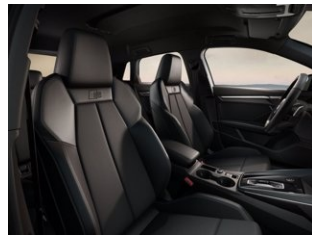

€ 50.700

DATI PRINCIPALI

Tipo di veicolo Nuovo

Colore esterno Bianco Ghiacciaio Metallizzato

Interni Nero-Nero-Grigio Roccia/Nero-Nero/Nero

Porte 5

Posti 5

Numero pratica 81597