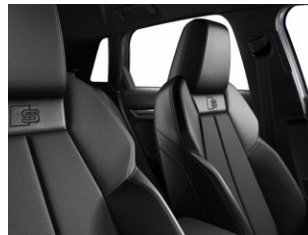

€ 48.770

DATI PRINCIPALI

Tipo di veicolo Nuovo

Colore esterno Grigio Freccia Perla

Interni Nero-Nero-Grigio Roccia/Nero-Nero/Nero

Porte 5

Posti 5

Numero pratica 75069