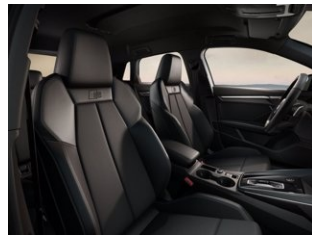

### DATI PRINCIPALI

**Tipo di veicolo** Nuovo

**Colore esterno** Bianco Ghiacciaio Metallizzato

**Interni** Nero-Nero-Grigio Roccia/Nero-Nero/Nero

**Porte** 5

**Posti** 5

**Numero pratica** 73394

**Alimentazione** Gasolio