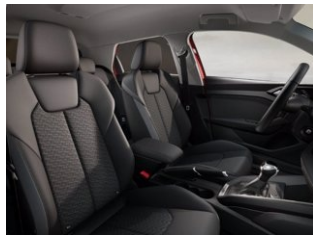

AUDI A1 SPB 30 TFSI S tronic Identity Black

Immagini solo indicative. Wendecar declina ogni responsabilità per eventuali errori o incongruenze, che non rappresentano in alcun modo un impegno contrattuale.

€ 37.070

DATI PRINCIPALI

Tipo di veicolo Nuovo

Interni nero-grigio (cuciture grigio acciaio)/nero/nero//

Porte 5

Posti 5

Numero pratica 79843

Alimentazione Benzina