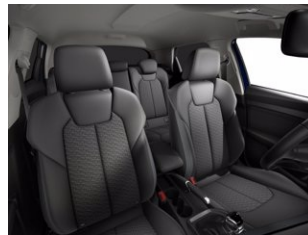

DATI PRINCIPALI

Tipo di veicolo Nuovo

Colore esterno Grigio Chronos Metallizzato Nero Mito Me

Interni Grigio Granito-Grigio Granito-Grigio

Porte 5

Posti 5

Numero pratica 79489

Alimentazione Benzina